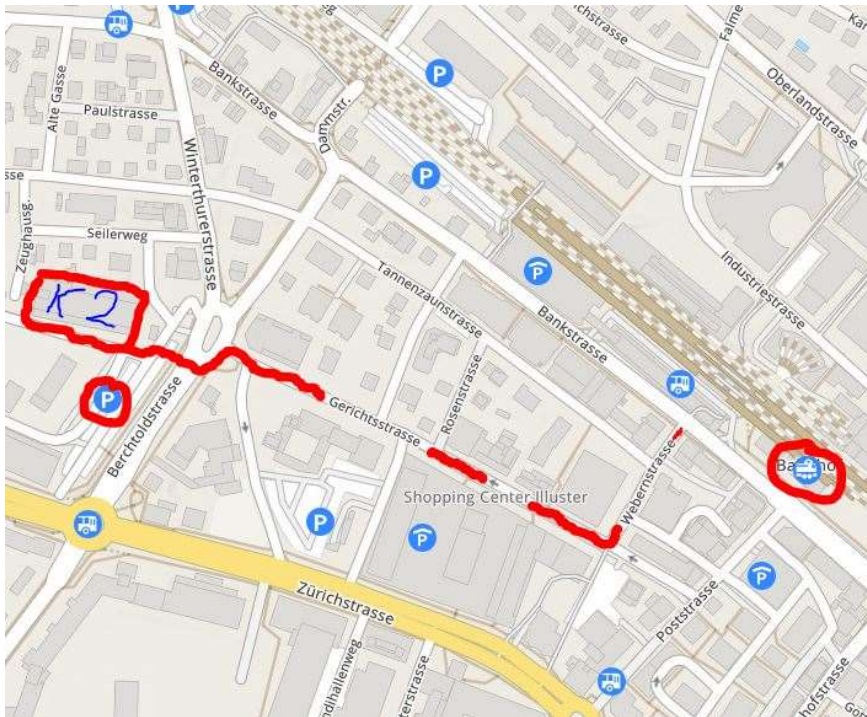

Anreise:

Mit dem Zug nach Uster (S5, S15, S9, S14):

Das Zeughausareal liegt mitten in Uster, 300 Meter vom Bahnhof entfernt.

Mit dem Auto:

Die individuelle Anfahrt erfolgt über die Winterthurer- oder Zürichstrasse.

Auf dem Areal gilt ein **Fahrverbot**.

Vor dem Areal gibt es unter Platanen einen grossen **gebührenpflichtigen Parkplatz**.

Adresse für das **Navi**: Berchtoldstrasse 10, 8610 Uster

Ausstellung der Quiltgruppe Mönchaltorf Freitag, 24. Juni bis Montag, 27. Juni 2022